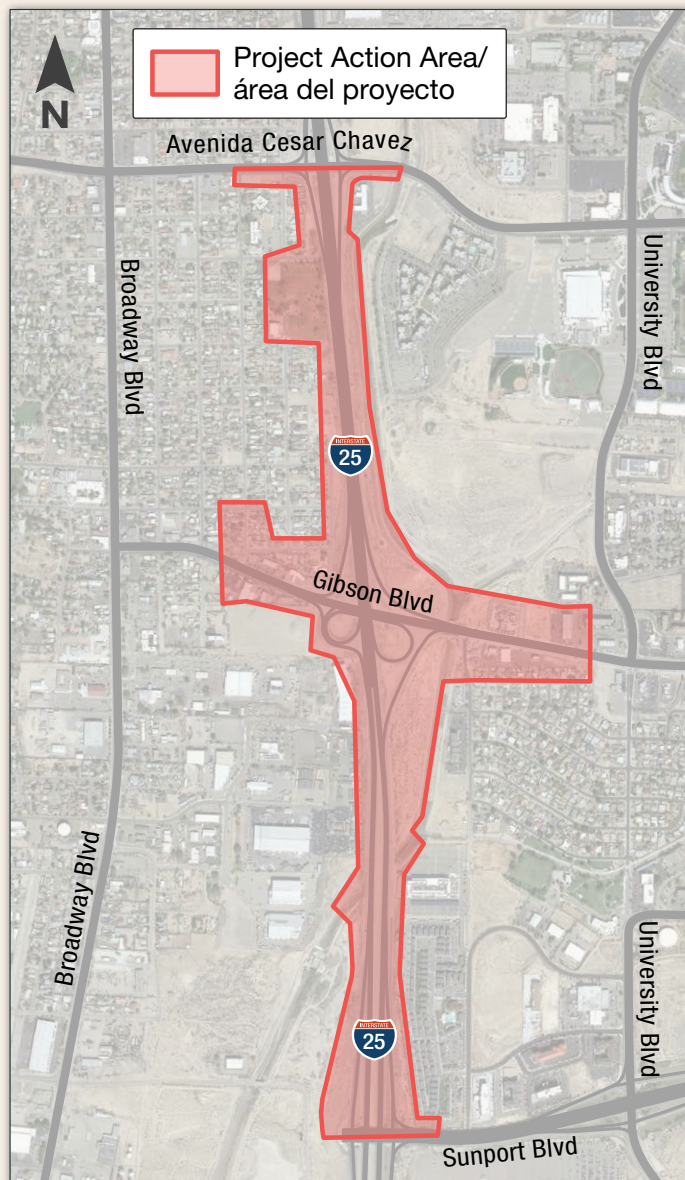

HAZ UN COMENTARIO PÚBLICO

El periodo de comentarios está estará abierto hasta el 24 de marzo de 2024

El Departamento de Transporte de Nuevo México (NMDOT) está planificando mejoras en la I-25 en el distribuidor vial con Gibson Boulevard y entre Sunport Boulevard y la Avenida César Chávez en Albuquerque para el Proyecto de Reconstrucción del Enlace (paso a desnivel) I-25 y Gibson. El propósito del proyecto es actualizar la infraestructura vieja, aumentar la seguridad y mejorar la eficiencia para todos los modos de transporte, incluidos conductores, ciclistas y peatones.

Cómo presentar un comentario público después de la reunión pública:

- 🌐 Visita i25gibson.com y llena el formulario de comentarios
- ✉ Envía un correo electrónico a info@i25gibson.com
- ☎ Llama al 505-535-4442
- ✉ Envía por correo un formulario de comentarios a
  I-25 Gibson Project
  c/o Horrocks
  6001 Indian School Road E, Ste 250
  Albuquerque, NM 87110

Gracias por hacernos llegar tu comentario.

MANTENTE INFORMADO ➔

suscribiéndote a las actualizaciones en i25gibson.com

INFORMACIÓN DE CONTACTO

Línea directa: 505-535-4442 | Correo electrónico: info@i25gibson.com | Página web: i25gibson.com